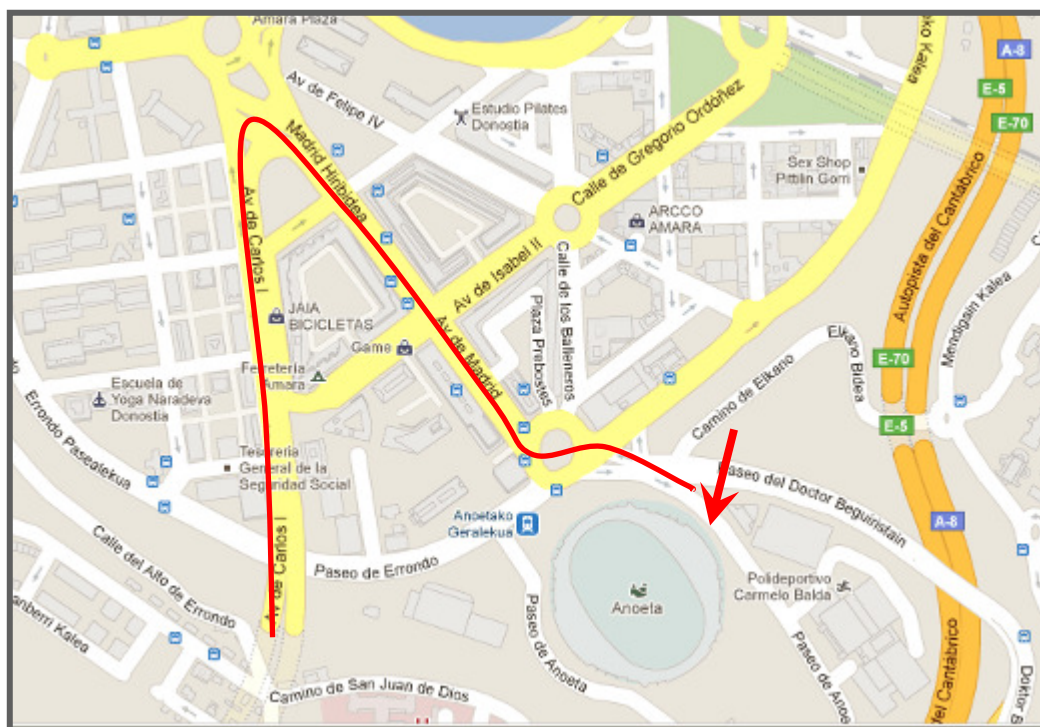

## CÓMO LLEGAR A KIROL ETXEA

## KIROL ETXERA NOLA HELDU

En coche • **Kotxez**

Entrando a Donostia por **Túnel de Amara** continuar por **Avenida de Carlos I.** Girar a la derecha por **Avenida de Madrid.** En la rotonda **Aita Donostia Plaza** tomar la salida por **Paseo del Doctor Begiristain.** Girar a la derecha por **Paseo de Anoeta.**

Donostiara sartu **Amara Tuneltik** eta **Karlos 1goaren hiribidetik** jarraitu. **Madril hiribidetik** eskumatara biratu. **Aita Donostia plazan, Begiristain Doktorea pasealekuko** irteera hartu. **Anoeta Pasealekutik** eskumatara biratu.

- A01 - Hernani - Donostia. Parada Anoeta • [Anoeta geltokia](#)